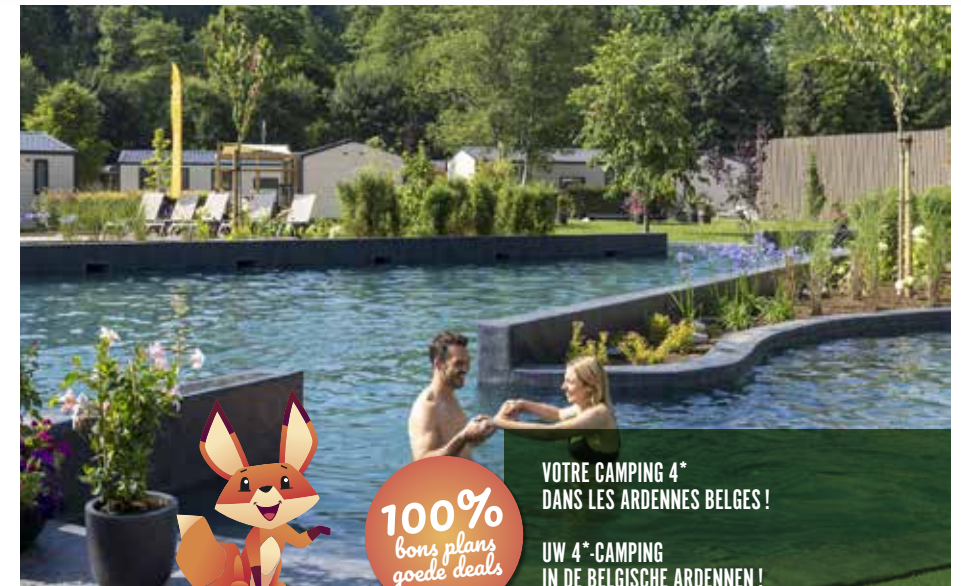

HOOGWAARDIGE ACCOMMODATIES, GLAMPING  
KINDERCLUB & WATERPARK • ANIMATIE TIJDENS  
HET SEIZOEN • OPLAADPUNTEN VOOR ELEKTRISCHE AUTO'S  
EEN MUST VOOR JONG & OUD

*animation / animatie & sport*

*randos / wandelaars & backpackers*

*location / verhuur & glamping*

*restauration / eetgelegheid*

100%  
bons plans  
goede deals

VOTRE CAMPING 4\*  
DANS LES ARDENNES BELGES !

UW 4\*-CAMPING  
IN DE BELGISCHE ARDENNEN !