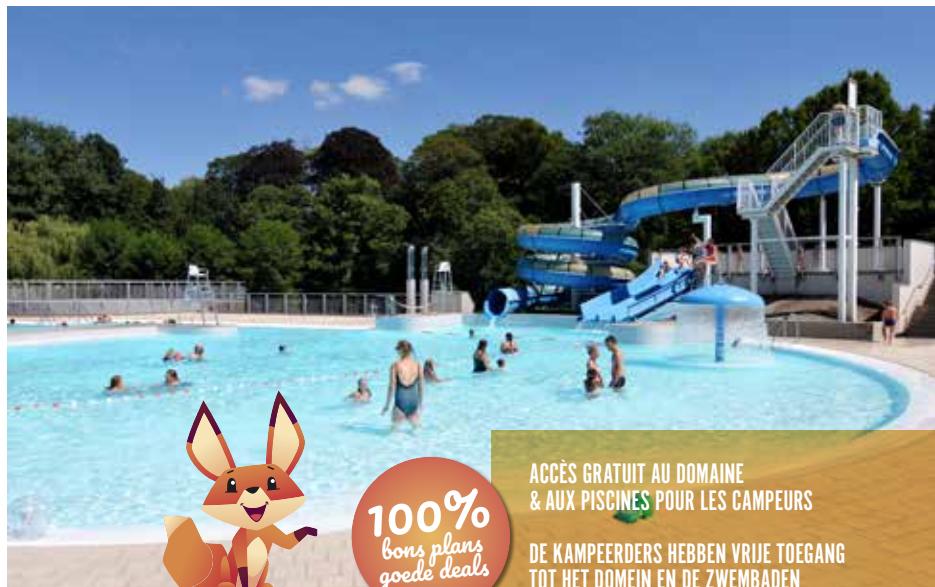

VRIJETIJDSCENTRUM • ZWEMBADCOMPLEX  
 SPORTIEVE & CULTURELE ACTIVITEITEN  
 GEEN VERHUUR  
 ENKEL TENTEN OF CARAVANS

*animation / animatie & sport*

*randos / wandelaars & backpackers*

*location / verhuur & glamping*

*restauration / eetgelegenheid*

**100%**  
bons plans  
goede deals

ACCÈS GRATUIT AU DOMAINE  
& AUX PISCINES POUR LES CAMPEURS

DE KAMPEEDERS HEBBEN VRIJE TOEGANG  
TOT HET DOMEIN EN DE ZWEMBADEN

7